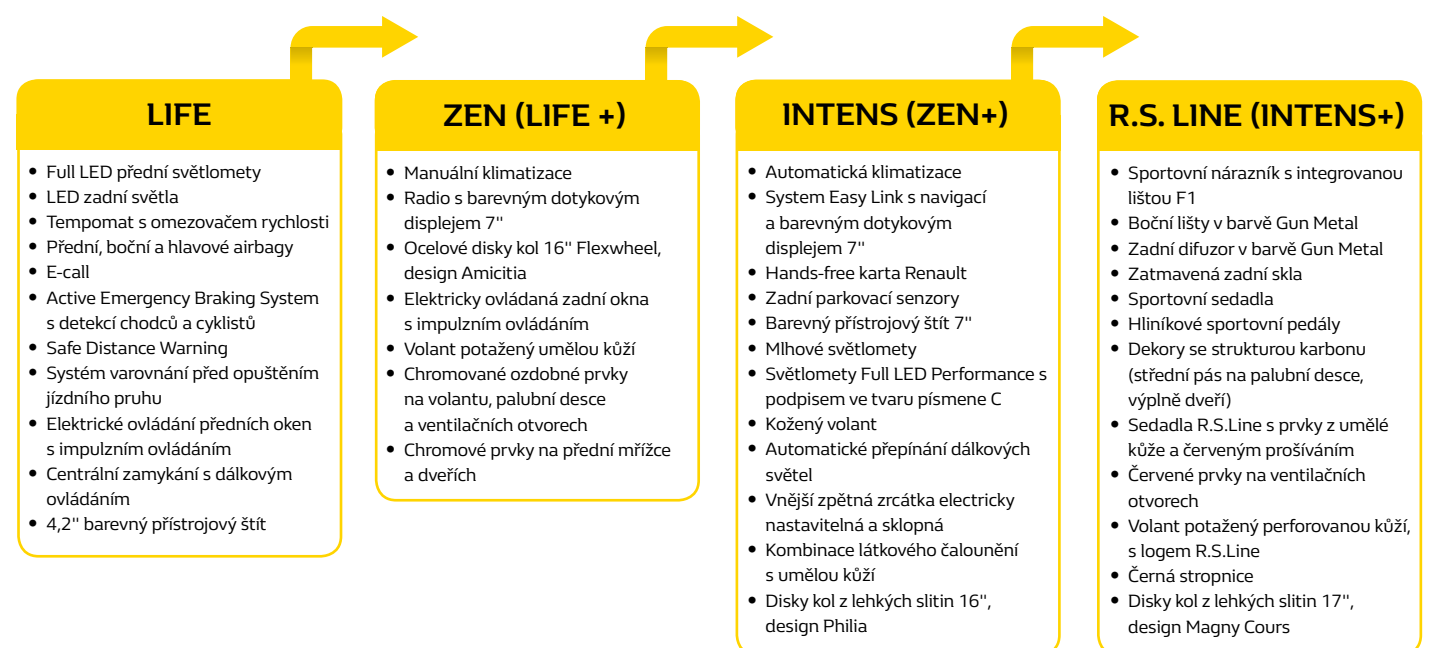

0% ÚROK

0% POPLATEK

**0 Kč ZA POJIŠTĚNÍ GAP
V PRVNÍM ROCE**

**KOMPLETNÍ
ZIMNÍ KOLA**

CENA 1KS
KOMPLETNÍHO KOLA

OD 5 099 Kč

Verze	Ceníková cena	Zaváděcí cena včetně výkupu
LIFE		
SCe 65*	259 000	-
ZEN		
TCe 100	319 000	299 000
Blue dCi 115	395 000	375 000
INTENS		
TCe 100	354 000	334 000
TCe 130 EDC GPF	429 000	409 000
R.S. LINE		
TCe 100	384 000	364 000
TCe 130 EDC GPF	459 000	439 000