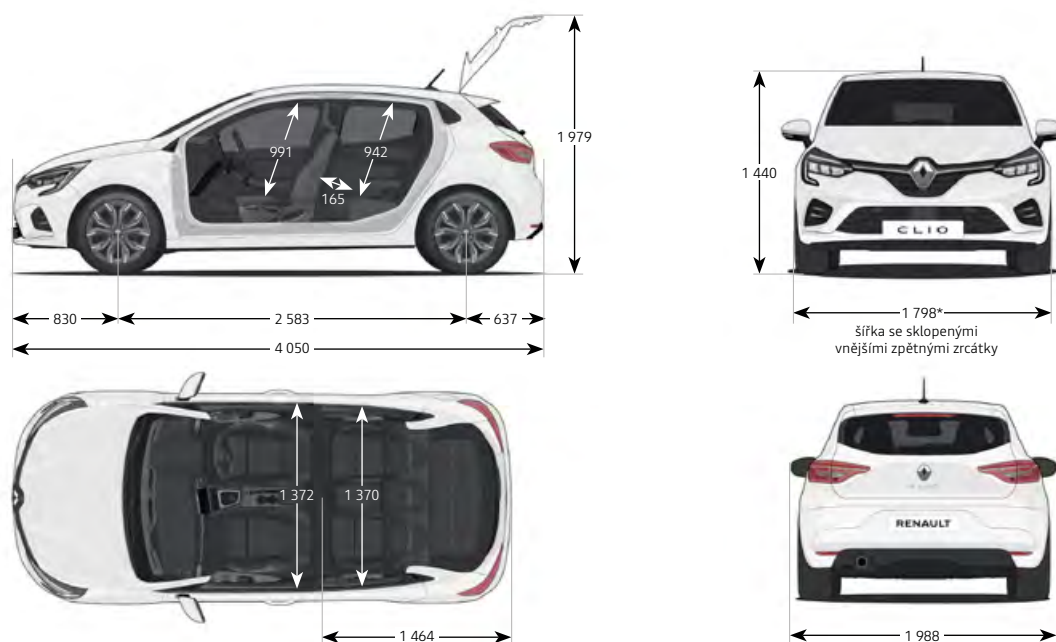

Balíčky Comfort pack a Styling pack nejsou kompatibilní s verzí R.S. Line.

TECHNICKÉ ÚDAJE A ROZMĚRY

MOTORIZACE	SCe 65*	TCe 100	TCe 130 GPF EDC	Blue dCi 115
Typ převodovky	Manuální 5stupňová	Manuální 5stupňová	Dvoustupňová EDC - 7stup. Automatická	Manuální 6stupňová
Zdvihový objem (cm ³)	999	999	1 333	1 431
Palivo	benzín	benzín	benzín	nafta
Počet válců / ventilů	3/12	3/12	4/16	4/8
Typ vstřikování	Nepřímé	Nepřímé	Přímé	Common Rail
Maximální výkon (kW/k) při otáčkách (ot./min)	48 / 65 při 6 250	74 / 100 při 5 000	96 / 130 při 5000	85 / 115 při 3 750
Maximální točivý moment (Nm) při otáčkách (ot./min)	95 při 3 600	160 při 2 750	240 při 2 000	260 při 2 000
Emisní norma	Euro 6	Euro 6	Euro 6	Euro 6
PNEUMATIKY**				
	185/65 R15	195 / 55 R16 205 / 45 R17	195 / 55 R16 205 / 45 R17	195 / 55 R16 205 / 45 R17
VÝKONY				
Zrychlení 0-100 km/h (s)	N/A	187	200	197
Maximální rychlost (km/h)	N/A	11,8	9	9,9
SPOTŘEBA A EMISE (NEDC-BT)***				
Městský/mimoměstský/kombinovaný cyklus (l/100 km)	N/A	5,6–5,7 / 3,7–4,1/ 4,4–4,7	6,7–6,9 / 4,3–4,7 / 5,2–5,5	4,3–4,5/3,2–3,4/ 3,6–3,8
Emise CO ₂ (g/km)	N/A	100–107	119–126	95–101
Objem palivové nádrže (l)	42	42	42	39
Objem nádrže na AdBlue (l)	-	-	-	11,6
ROZMĚRY A HMOTNOSTI****				
Objem zavazadlového prostoru (l) metoda kapalin	391	391	391	366
Objem zavazadlového prostoru (dm ³) metoda VDA	340	340	340	N/A
Provozní hmotnost (kg)	1 117	1 165	1 233	1 264
Maximální užitečné zatížení (kg)	531	513	515	513
Maximální povolená celková hmotnost (kg)	1 573	1 603	1 673	1 702
Maximální povolená celková hmotnost jízdní soupravy (kg)	2 473	2 503	2 573	2 602
Maximální povolená hmotnost brzděného přívěsu (kg)	900	900	900	900
Maximální povolená hmotnost nebrzděného přívěsu (kg)	555	580	615	630