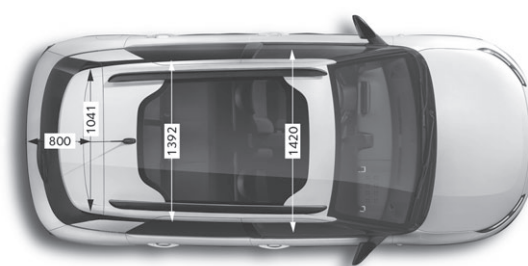

> OBJEMY

Počet míst	5	5	5	5	5
Objem zavazadlového prostoru pod platem v dm³	348	348	348	348	348
Objem zavazadlového prostoru za předními sedadly až ke stropu v dm³	358 / 1170	358 / 1170	358 / 1170	358 / 1170	358 / 1170

> HMOTNOST (v kg)

Provozní hmotnost (1)	1070	1080	1115	1165	1180
Užitečná hmotnost (2)	430	430	440	445	450
Největší povolená hmotnost	1500	1510	1555	1610	1630
Maximální hmotnost přívěsu nebrzděného / brzděného (3)	520 720	525 725	545 825	570 825	580 825
Největší povolená hmotnost jízdní soupravy	1900	1910	2155	2210	2230
Maximální zatížení střešního nosiče	80	80	80	80	80

> PROVOZNÍ VLASTNOSTI (pouze řidič)

Max. rychlost v km/h	167	172	192	184	184
1000 m s pevným startem v sekundách	34,5	36,0	30,7	32,3	32,3
Z 0 na 100 km/h v sekundách	12,9	15,0	9,3	10,6	11,2

> SPOTŘEBA - NORMY CEE (1999/100)

Městský provoz (l/100 km)	5,6 / 5,6 (4)	5,0 / 5,1 (4)	5,4	4,2	3,9
Mimoměstský provoz (l/100 km)	4,0 / 4,0 (4)	3,9 / 3,9 (4)	3,7	3,3	3,2
Smišený provoz (l/100 km)	4,6 / 4,6 (4)	4,3 / 4,3 (4)	4,3	3,6	3,4
Emise CO₂ (g/km)	105 / 107 (4)	98 / 100 (4)	100	95	89

> OBJEM PAL. NÁDRŽE (v litrech)

Bezolovnatý benzin	50	50	50	-	-
Motorová nafta	-	-	-	45	45

(1) Hmotnost může být vyšší v závislosti na úrovni výbavy a namontovaném vybavení na přání. (2) Rozdíl mezi největší povolenou hmotností a provozní hmotností. (3) V limitu celkové hmotnosti jízdní soupravy. (4) Hodnota platná pro pneumatiky 16" / 17".

* výška se střešními nosiči ** šířka včetně vnějších zpětných zrcátek

Doporučené ceny v Kč s DPH platné od 1. 9. 2016.

CITROËN ČESKÁ REPUBLIKA s.r.o. si vyhrazuje právo měnit vybavení i ceny bez předchozího upozornění. Zobrazené foto je ilustrativní. Každý vůz je vybaven bezpečnostní sadou včetně žárovek. Cena této sady není zahrnuta do ceny vozu. CITROËN ČESKÁ REPUBLIKA s.r.o. - Hvězdova 1716/2b, Praha 4, 140 00. Info linka: +420 222 352 277, internet: www.citroen.cz

CITROËN doporučuje TOTAL