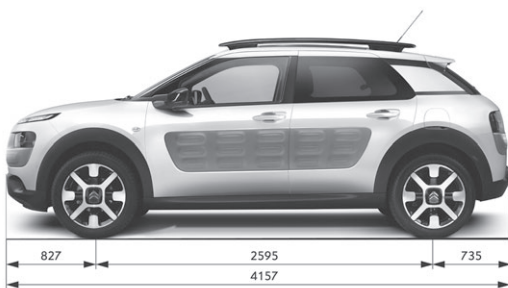

> OBJEMY

Počet míst	5	5	5	5	5
Objem zavazadlového prostoru pod platem v dm³	348	348	348	348	348
Objem zavazadlového prostoru za předními sedadly až ke stropu v dm³	358 / 1170	358 / 1170	358 / 1170	358 / 1170	358 / 1170

> HMOTNOST (v kg)

Provozní hmotnost (1)	1070	1080	1115	1165	1180
Užitečná hmotnost (2)	430	430	440	445	450
Největší povolená hmotnost	1500	1510	1555	1610	1630
Maximální hmotnost přívěsu nebrzděného / brzděného (3)	520 720	525 725	545 825	570 825	580 825
Největší povolená hmotnost jízdní soupravy	1900	1910	2155	2210	2230
Maximální zatížení střešního nosiče	80	80	80	80	80

> PROVOZNÍ VLASTNOSTI (pouze řidič)

Max. rychlost v km/h	167	172	192	184	184
1000 m s pevným startem v sekundách	34,5	36,0	30,7	32,3	32,3
Z 0 na 100 km/h v sekundách	12,9	15,0	9,3	10,6	11,2

> SPOTŘEBA - NORMY CEE (1999/100)

Městský provoz (l/100 km)	5,6 / 5,6 (4)	5,0 / 5,1 (4)	5,4	4,2	3,9
Mimoměstský provoz (l/100 km)	4,0 / 4,0 (4)	3,9 / 3,9 (4)	3,7	3,3	3,2
Smišený provoz (l/100 km)	4,6 / 4,6 (4)	4,3 / 4,3 (4)	4,3	3,6	3,4
Emise CO₂ (g/km)	105 / 107 (4)	98 / 100 (4)	100	95	89

> OBJEM PAL. NÁDRŽE (v litrech)

Bezolovnatý benzin	50	50	50	-	-
Motorová nafta	-	-	-	45	45

(1) Hmotnost může být vyšší v závislosti na úrovni výbavy a namontovaném vybavení na přání. (2) Rozdíl mezi největší povolenou hmotností a provozní hmotností. (3) V limitu celkové hmotnosti jízdní soupravy. (4) Hodnota platná pro pneumatiky 16" / 17".

* výška se střešními nosiči ** šířka včetně vnějších zpětných zrcátek

Doporučené ceny v Kč s DPH platné od 1. 9. 2016.

CITROËN ČESKÁ REPUBLIKA s.r.o. si vyhrazuje právo měnit vybavení i ceny bez předchozího upozornění. Zobrazené foto je ilustrativní. Každý vůz je vybaven bezpečnostní sadou včetně žárovek. Cena této sady není zahrnuta do ceny vozu. CITROËN ČESKÁ REPUBLIKA s.r.o. - Hvězdova 1716/2b, Praha 4, 140 00. Info linka: +420 222 352 277, internet: www.citroen.cz

CITROËN doporučuje TOTAL