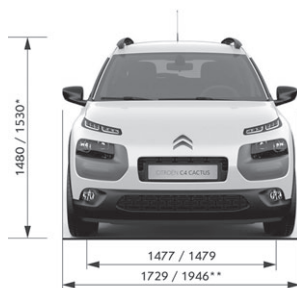

> OBJEMY

Počet míst	5	5	5	5	5
Objem zavazadlového prostoru pod platem v dm³	348	348	348	348	348
Objem zavazadlového prostoru za předními sedadly až ke stropu v dm³	358 / 1170	358 / 1170	358 / 1170	358 / 1170	358 / 1170

> HMOTNOST (v kg)

Provozní hmotnost (1)	1070	1080	1115	1165	1180
Užitečná hmotnost (2)	430	430	440	445	450
Největší povolená hmotnost	1500	1510	1555	1610	1630
Maximální hmotnost přívěsu nebrzděného / brzděného (3)	520 720	525 725	545 825	570 825	580 825
Největší povolená hmotnost jízdní soupravy	1900	1910	2155	2210	2230
Maximální zatížení střešního nosiče	80	80	80	80	80

> PROVOZNÍ VLASTNOSTI (pouze řidič)

Max. rychlost v km/h	167	172	192	184	184
1000 m s pevným startem v sekundách	34,5	36,0	30,7	32,3	32,3
Z 0 na 100 km/h v sekundách	12,9	15,0	9,3	10,6	11,2

> SPOTŘEBA - NORMY CEE (1999/100)

Městský provoz (l/100 km)	5,6 / 5,6 (4)	5,0 / 5,1 (4)	5,4	4,2	3,9
Mimoměstský provoz (l/100 km)	4,0 / 4,0 (4)	3,9 / 3,9 (4)	3,7	3,3	3,2
Smišený provoz (l/100 km)	4,6 / 4,6 (4)	4,3 / 4,3 (4)	4,3	3,6	3,4
Emise CO₂ (g/km)	105 / 107 (4)	98 / 100 (4)	100	95	89

> OBJEM PAL. NÁDRŽE (v litrech)

Bezolovnatý benzin	50	50	50	-	-
Motorová nafta	-	-	-	45	45

(1) Hmotnost může být vyšší v závislosti na úrovni výbavy a namontovaném vybavení na přání. (2) Rozdíl mezi největší povolenou hmotností a provozní hmotností. (3) V limitu celkové hmotnosti jízdní soupravy. (4) Hodnota platná pro pneumatiky 16" / 17".

* výška se střešními nosiči ** šířka včetně vnějších zpětných zrcátek

Doporučené ceny v Kč s DPH platné od 1. 9. 2016.

CITROËN ČESKÁ REPUBLIKA s.r.o. si vyhrazuje právo měnit vybavení i ceny bez předchozího upozornění. Zobrazené foto je ilustrativní. Každý vůz je vybaven bezpečnostní sadou včetně žárovek. Cena této sady není zahrnuta do ceny vozu. CITROËN ČESKÁ REPUBLIKA s.r.o. - Hvězdova 1716/2b, Praha 4, 140 00. Info linka: +420 222 352 277, internet: www.citroen.cz

CITROËN doporučuje TOTAL