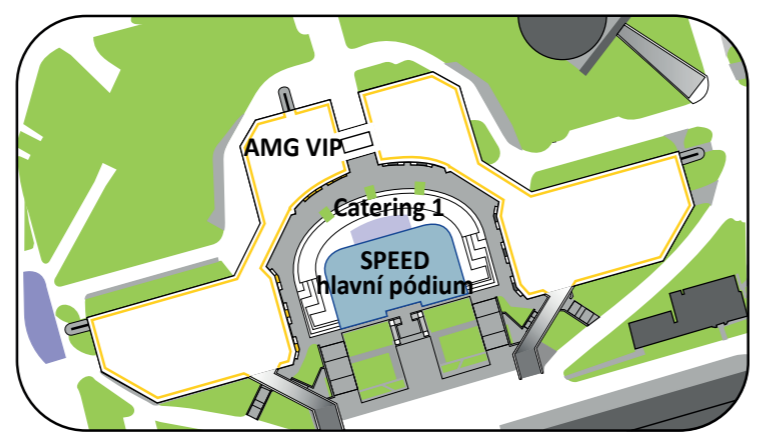

Terasové střechy Křížikových pavilonů

- OBCHOD LEGENDY INFORMACE
- BANKOMAT
- TOALETY
- TOALETY VOZÍČKÁŘI
- ZDRAVOTNÍK
- POKLADNA